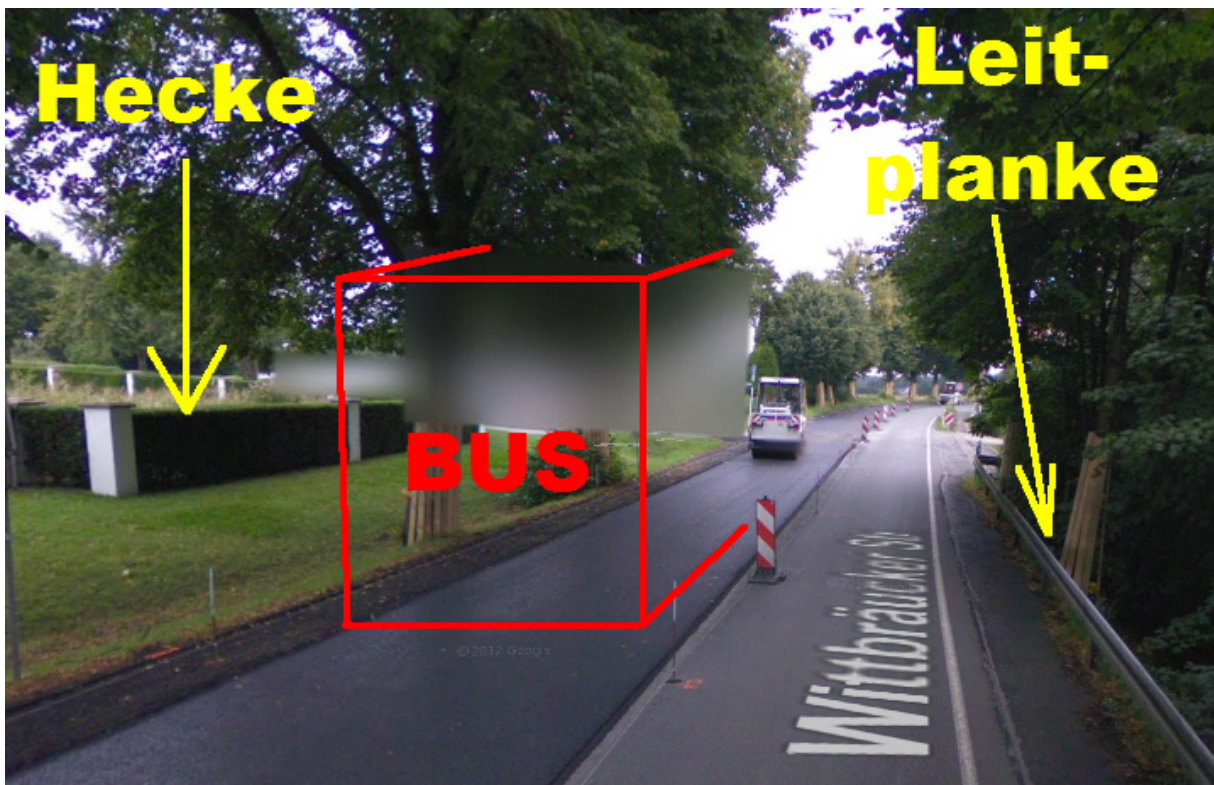

2335. Artikel zu den Zeitereignissen

Die "BVB-Bomben"(2)

Wo genau detonierten offiziell die Sprengsätze? *Als das Fahrzeug vom Schirmannweg in die Wittbräucker Straße abgelenkt war, ereigneten sich drei Explosionen.¹*

¹ Siehe Artikel 2334 (S. 1)

Explosion am BVB-Bus - Borussia Dortmund vs AS Monaco abgesagt DAILY Spezial 111.04.17²

² <https://www.youtube.com/watch?v=gebAmMIuFkI>

Es ist typisch, daß keine Übersichtsbilder der Detonationsschäden gezeigt werden, nur Bildausschnitte. So kann man nicht feststellen, welche Schäden zu welchem Gebäude, bzw. Auto, usw. gehören. Unter dem nachfolgenden Bild heißt es:³ *Die Fenster dieses Wohnhauses wurden von den Geschossen regelrecht durchlöchert.* Doch wo befindet sich die Balkonseite

und das Haus? Es gibt zwar einen Balkon (s.o.), aber auf der entgegengesetzten Seite, sodaß dieser eigentlich nicht in Frage kommt. Ein weiterer Balkon ist nicht auffindbar.

³ <http://www.bild.de/sport/fussball/borussia-dortmund/spur-der-verwuestung-am-anschlagsort-51300258.bild.html>